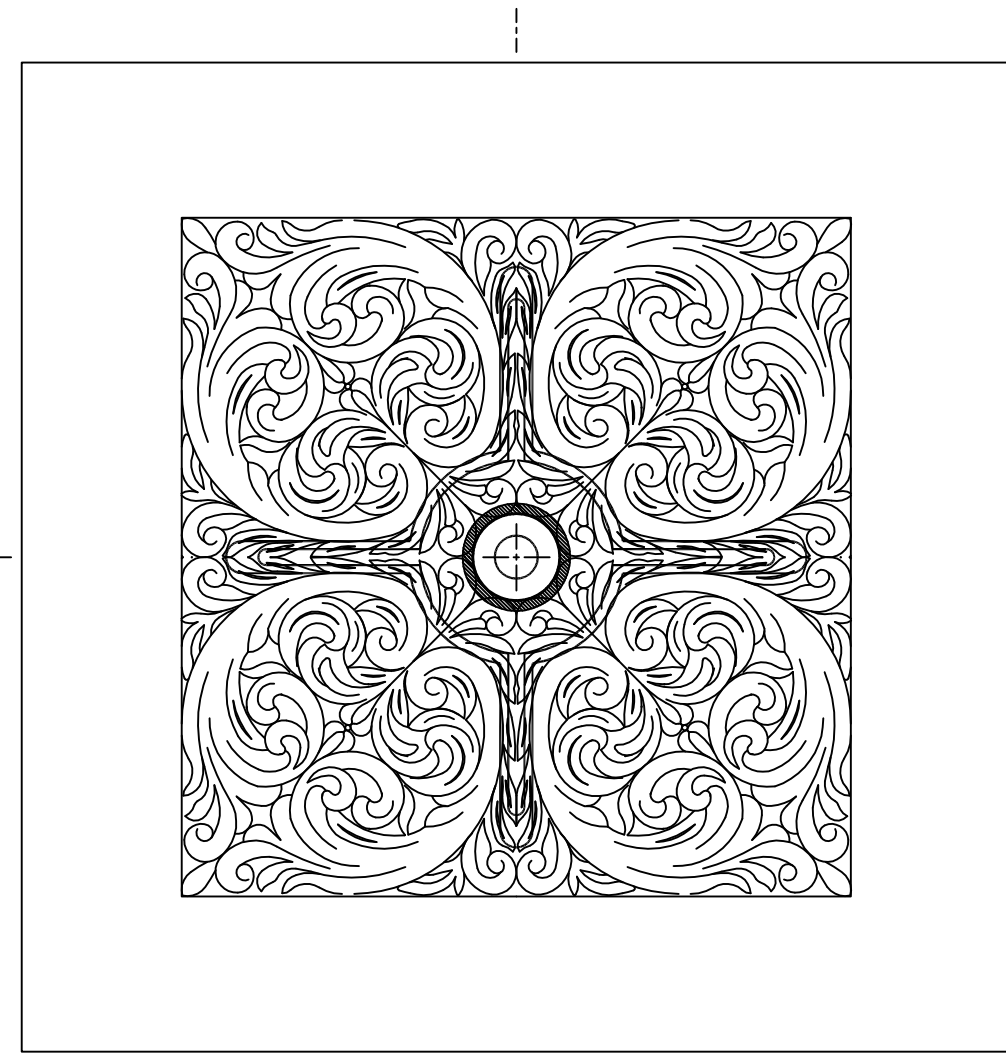

PLAN VIEW

SECTION A-A  
BOTTOM VIEW

FRONT VIEW

**KENNETH LYNCH & SONS**

114 WILLENBROCK ROAD  
 OXFORD, CT 06478  
 PHONE 203-264-2831  
 FAX 203-264-2833

**SQUARE FILIGREE TABLE**

Scale: 3"=1'-0"      Date: 9/19/16      Drawn: S.L.A.

**MATERIAL: CAST ALUMINUM**

**#SQUARE FILIGREE TABLE 46 inch**