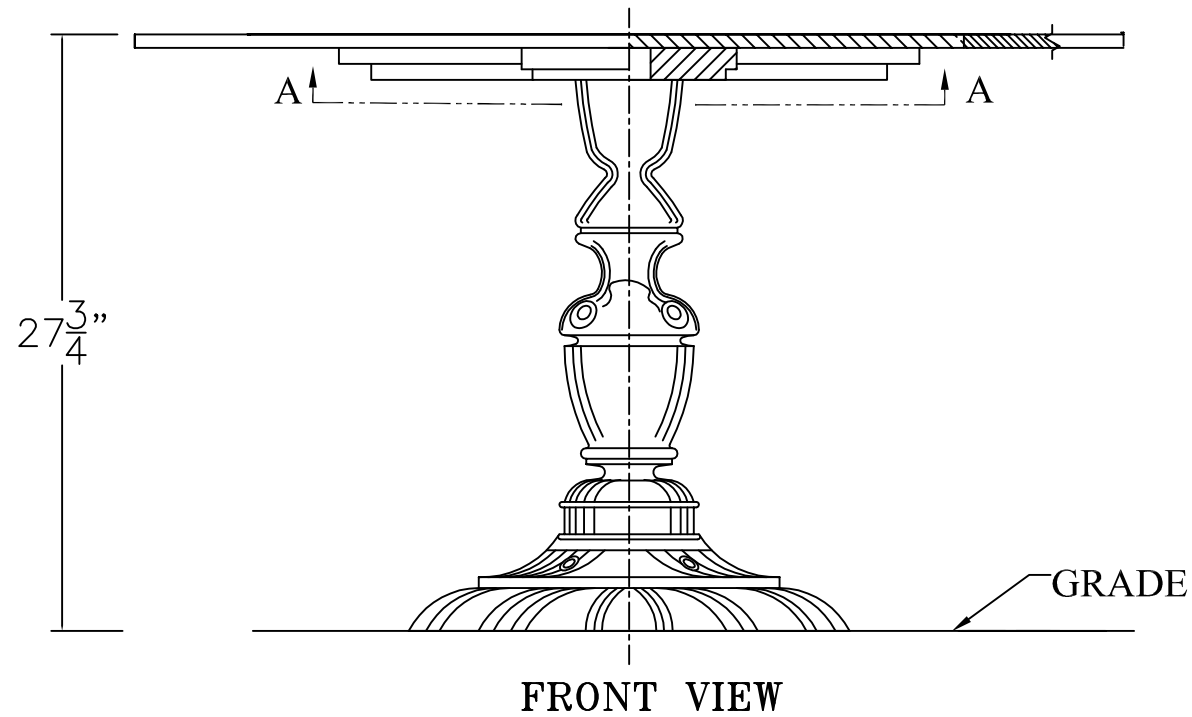

PLAN VIEW

SECTION A-A  
BOTTOM VIEW

FRONT VIEW

**KENNETH LYNCH & SONS**

114 WILLENBROCK ROAD  
 OXFORD, CT 06478  
 PHONE 203-264-2831  
 FAX 203-264-2833

**SQUARE FILIGREE TABLE**

Scale: 3"=1'-0"      Date: 9/19/16      Drawn: S.L.A.

**MATERIAL: CAST ALUMINUM**

**#SQUARE FILIGREE TABLE 46 inch**